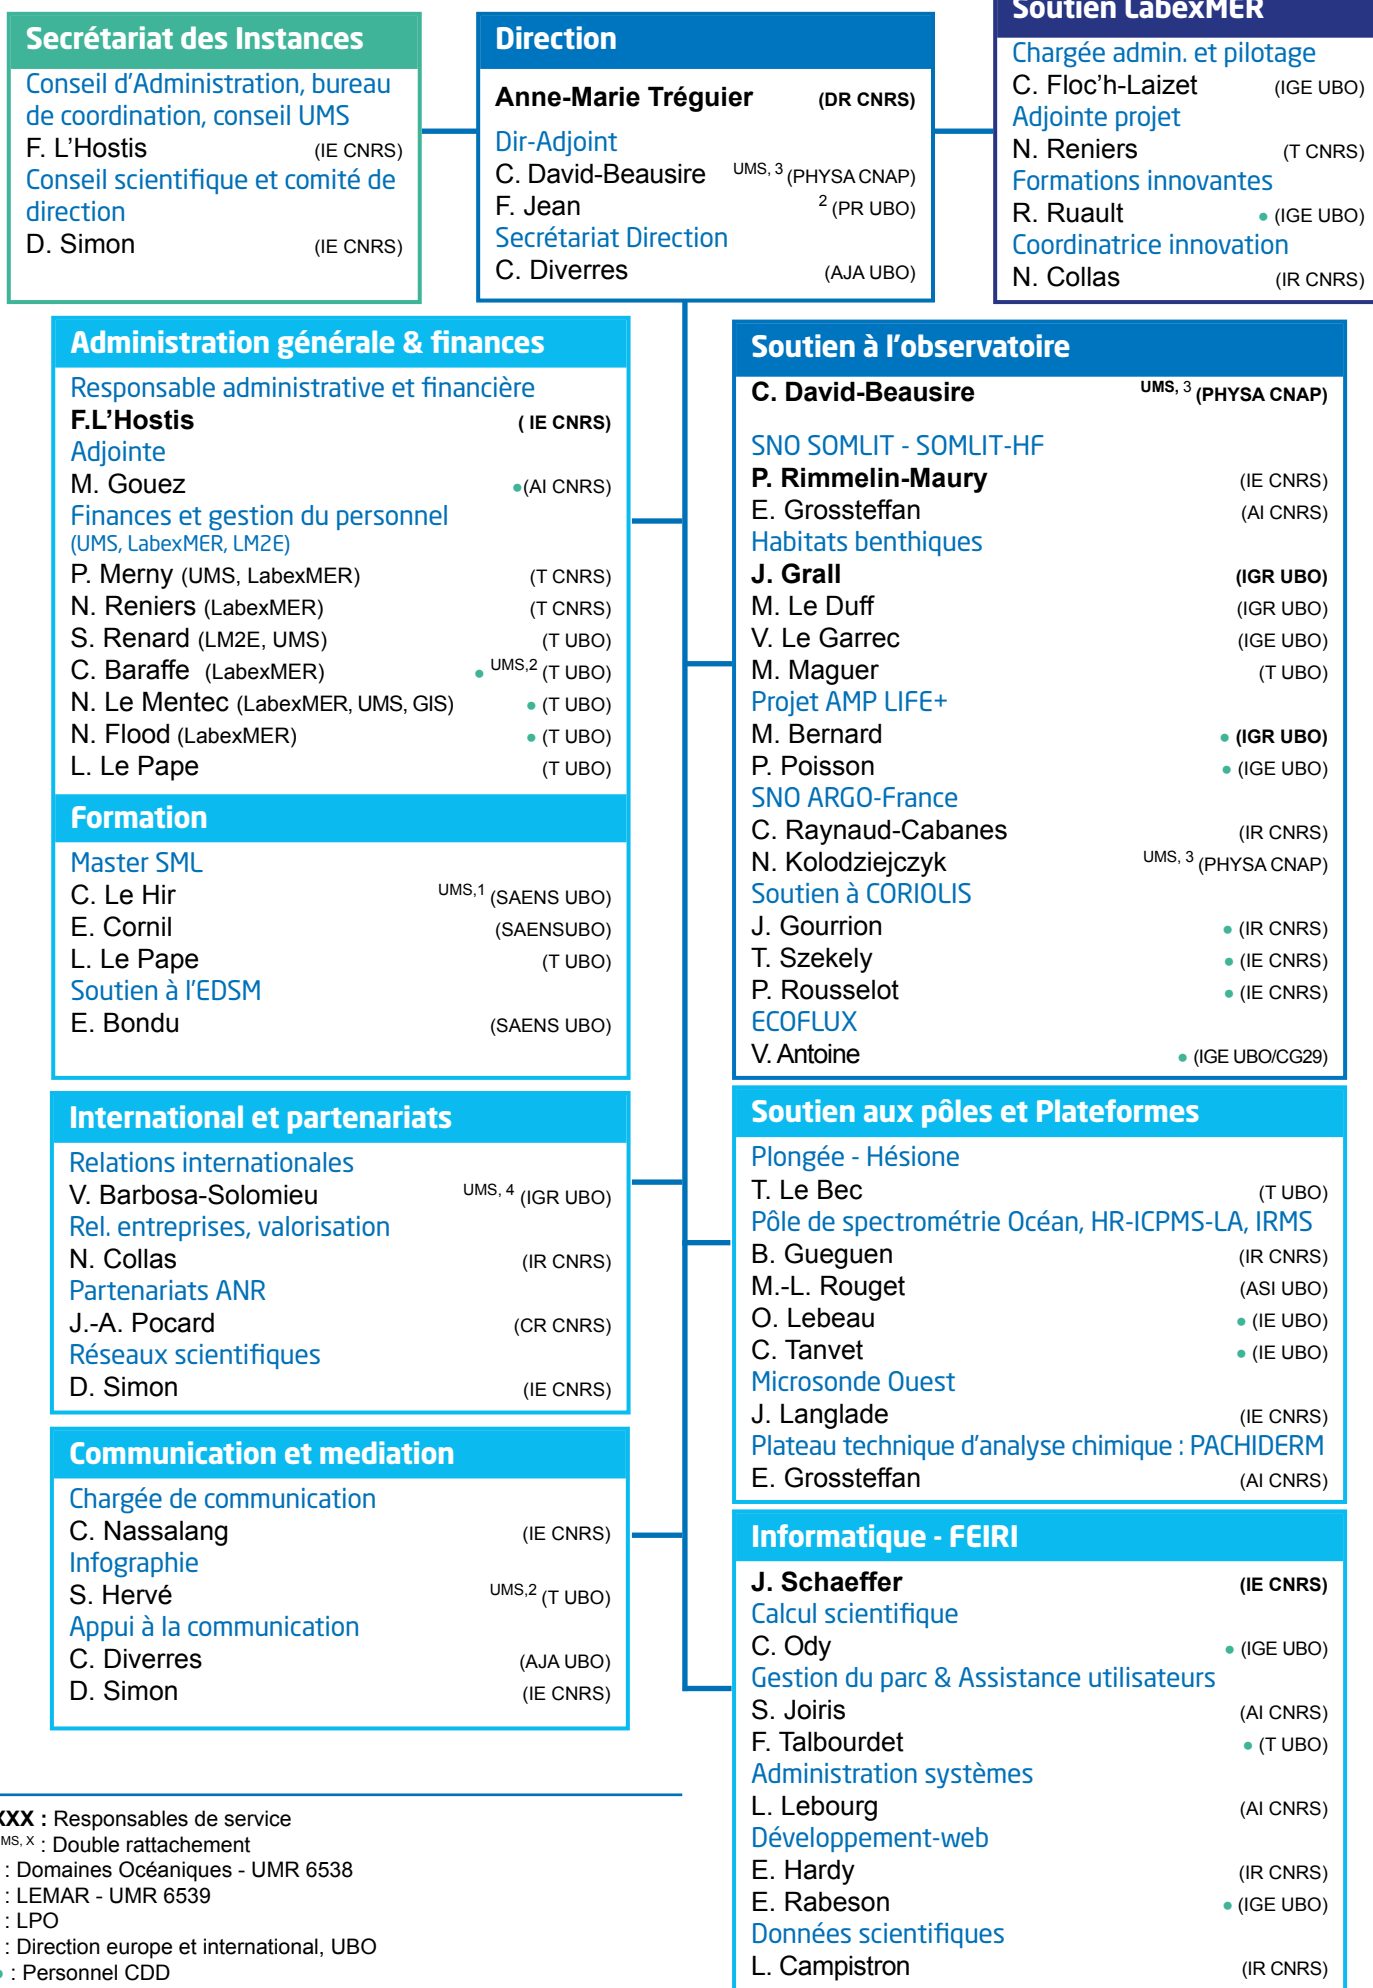

Organigramme de l'Unité Mixte de Service UMS 3113

XXX : Responsables de service

UMS, X : Double rattachement

1 : Domaines Océaniques - UMR 6538

2 : LEMAR - UMR 6539

3 : LPO

4 : Direction europe et international, UBO