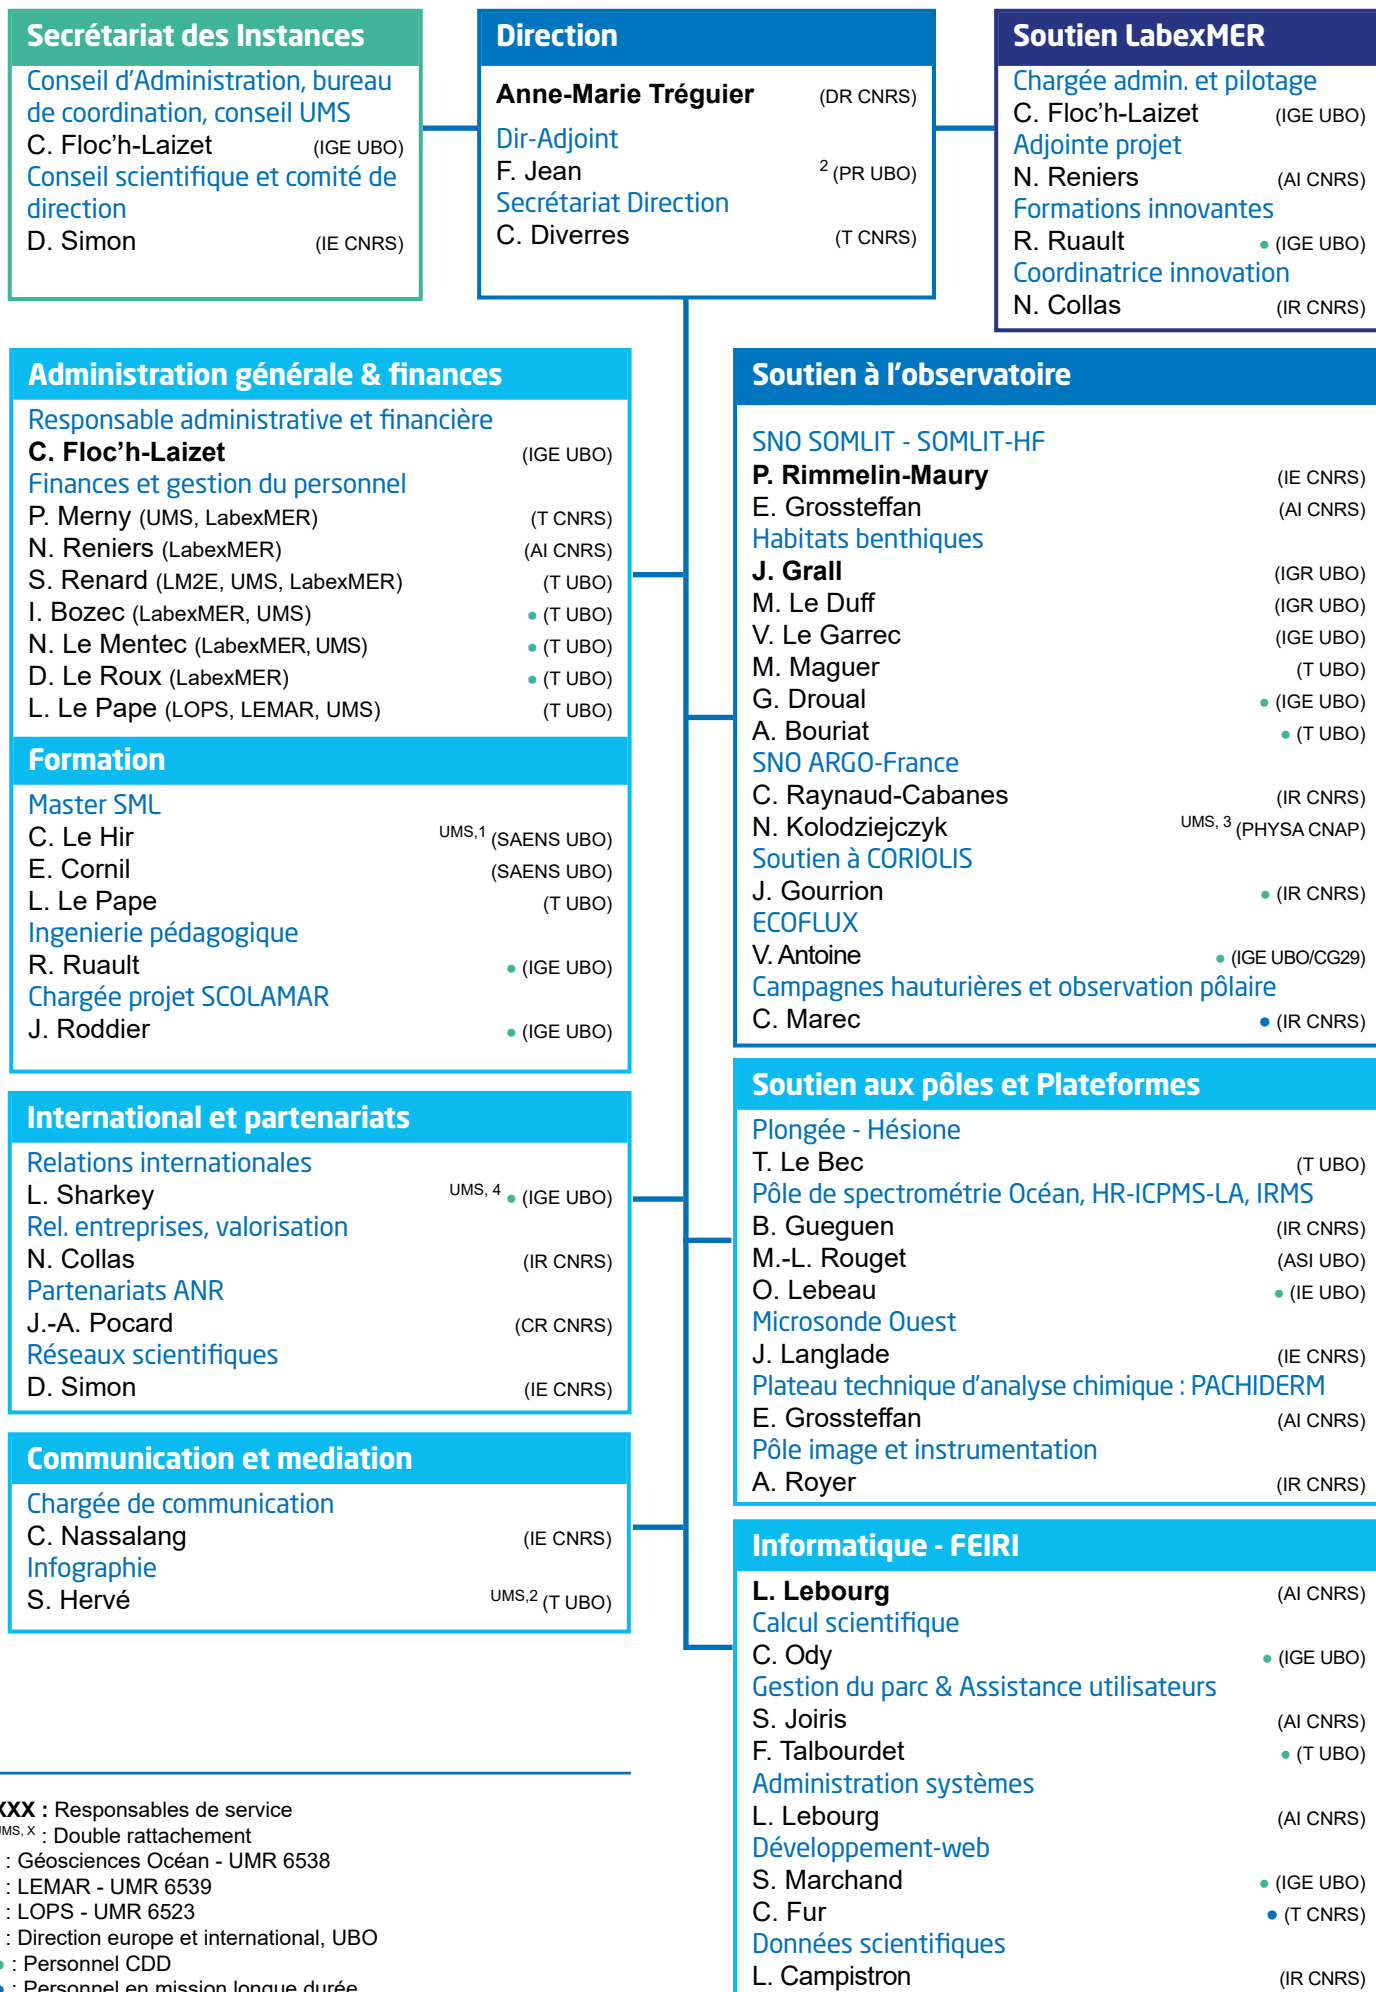

Organigramme de l'Unité Mixte de Service UMS 3113

XXX : Responsables de service

UMS,x : Double rattachement

1 : Géosciences Océan - UMR 6538

2 : LEMAR - UMR 6539

3 : LOPS - UMR 6523

4 : Direction europe et international, UBO

• : Personnel CDD

• : Personnel en mission longue durée